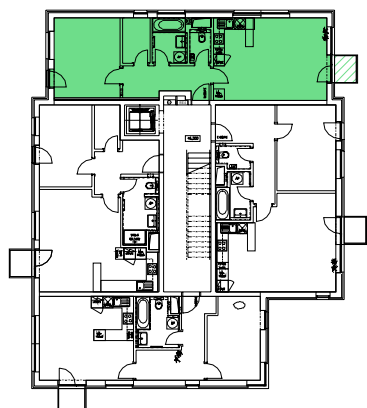

## schéma bytu

OZN	NÁZEV	PLOCHA (m2)
B1.3.4.1	PŘEDSÍŇ	7,45
B1.3.4.2	KOUPELNA	4,33
B1.3.4.3	WC	2,08
B1.3.4.4	OBÝVAČÍ POKOJ KUCHYŇSKÝ KOUT	26,44
B1.3.4.5	POKOJ	14,94
B1.3.4.6	KOMORA (ŠATNA)	3,49
BYT B1.3.4		58,73
BALKÓN		1,61

## schéma podlaží