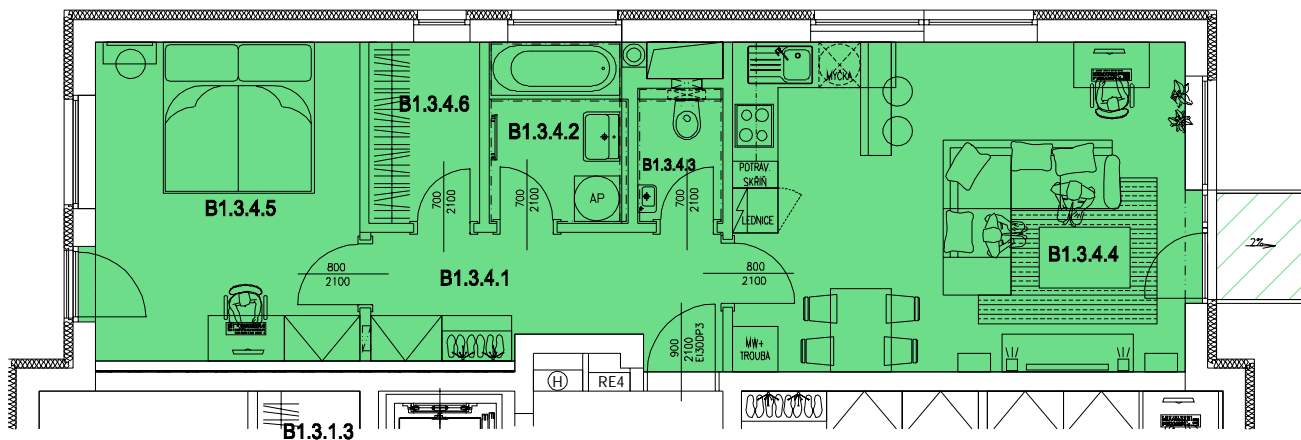

## schéma bytu

OZN	NÁZEV	PLOCHA (m2)
B1.3.4.1	PŘEDSÍŇ	7,45
B1.3.4.2	KOUPELNA	4,33
B1.3.4.3	WC	2,08
B1.3.4.4	OBÝVAČÍ POKOJ KUCHYŇSKÝ KOUT	26,44
B1.3.4.5	POKOJ	14,94
B1.3.4.6	KOMORA (ŠATNA)	3,49
BYT B1.3.4		58,73
BALKÓN		1,61

## schéma podlaží